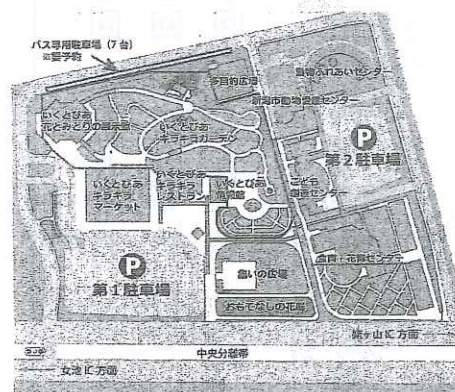

お知らせ

左記の日時で、事務局員は新商連「経済」学習会へ参加の予定です。「資本主義のしくみと歴史・現状と未来社会の展望」を学びます。

- 第1回 10月2日(火) 午後
- 第2回 11月6日(火) 午後
- 第3回 12月4日(火) 午後

事務所にお越しの際は、事前にお電話を下さいますようお願いいたします。

第4回夜の駅前オリエンテーリング出店
決定参加店舗のお知らせ!

- ① ユートピア (スナック)
- ② 嵯峨 (スナック)
- ③ 聖龍 (手打ちらーめん店)
- ④ ノーブル (スナック)
- ⑤ 維吹 (居酒屋・初出店)
- ⑥ まぐる亭 (まぐる専門居酒屋・初出店)
- ⑦ えちご (居酒屋・初出店)
- ⑧ フレグランス (スナック・初出店)
- ⑨ たへじ (海鮮居酒屋・初出店)
- ⑩ 串揚げ十三夜 (串揚げ居酒屋・初出店)
- ⑪ 善丸 (居酒屋・初出店)
- ⑫ j o j o (アジアダイニング・初出店)
- ⑬ 真つ赤な太陽 (焼き鳥店)
- ⑭ モリソククラブ (ピザ店・初出店)

※初出店が多数参加です。乞うご期待下さい!

※参加者も募集中です。どなたでも参加できます。お誘い合わせのうえ是非ご参加ください!
(参加希望の方は民商事務局夜オリ担当まで)

新潟県業者青年交流会

日時：10月20・21日(土・日)
会場：三観荘(三条市北新保2丁2-34)
懇親会費：5,000円

20日 … 19時～ 懇親会
21日 … 9時～ 全国交流会報告会
 講演「全青協・高田誠司議長」

全婦協第32回総会

婦人部活動

日時：10月13・14日(土・日)
会場：東京砂防会館
 全国の民商婦人部が仲間増やしに奮闘中!!
 月100円の婦人部費で活動の大きな力になります。

 **憲法カフェ 開催予定**
 安倍首相は「憲法9条に自衛隊の存在を書き込む」と改憲への動きを加速。そうならば海外での武力行使が無制限に…弁護士の方を招いて気軽に憲法を学ぶ機会を作りたいと思います。

【駐車場案内】

食育・花育センター1階

※第1駐車場をご利用ください
 90分まで無料、以降30分ごと100円