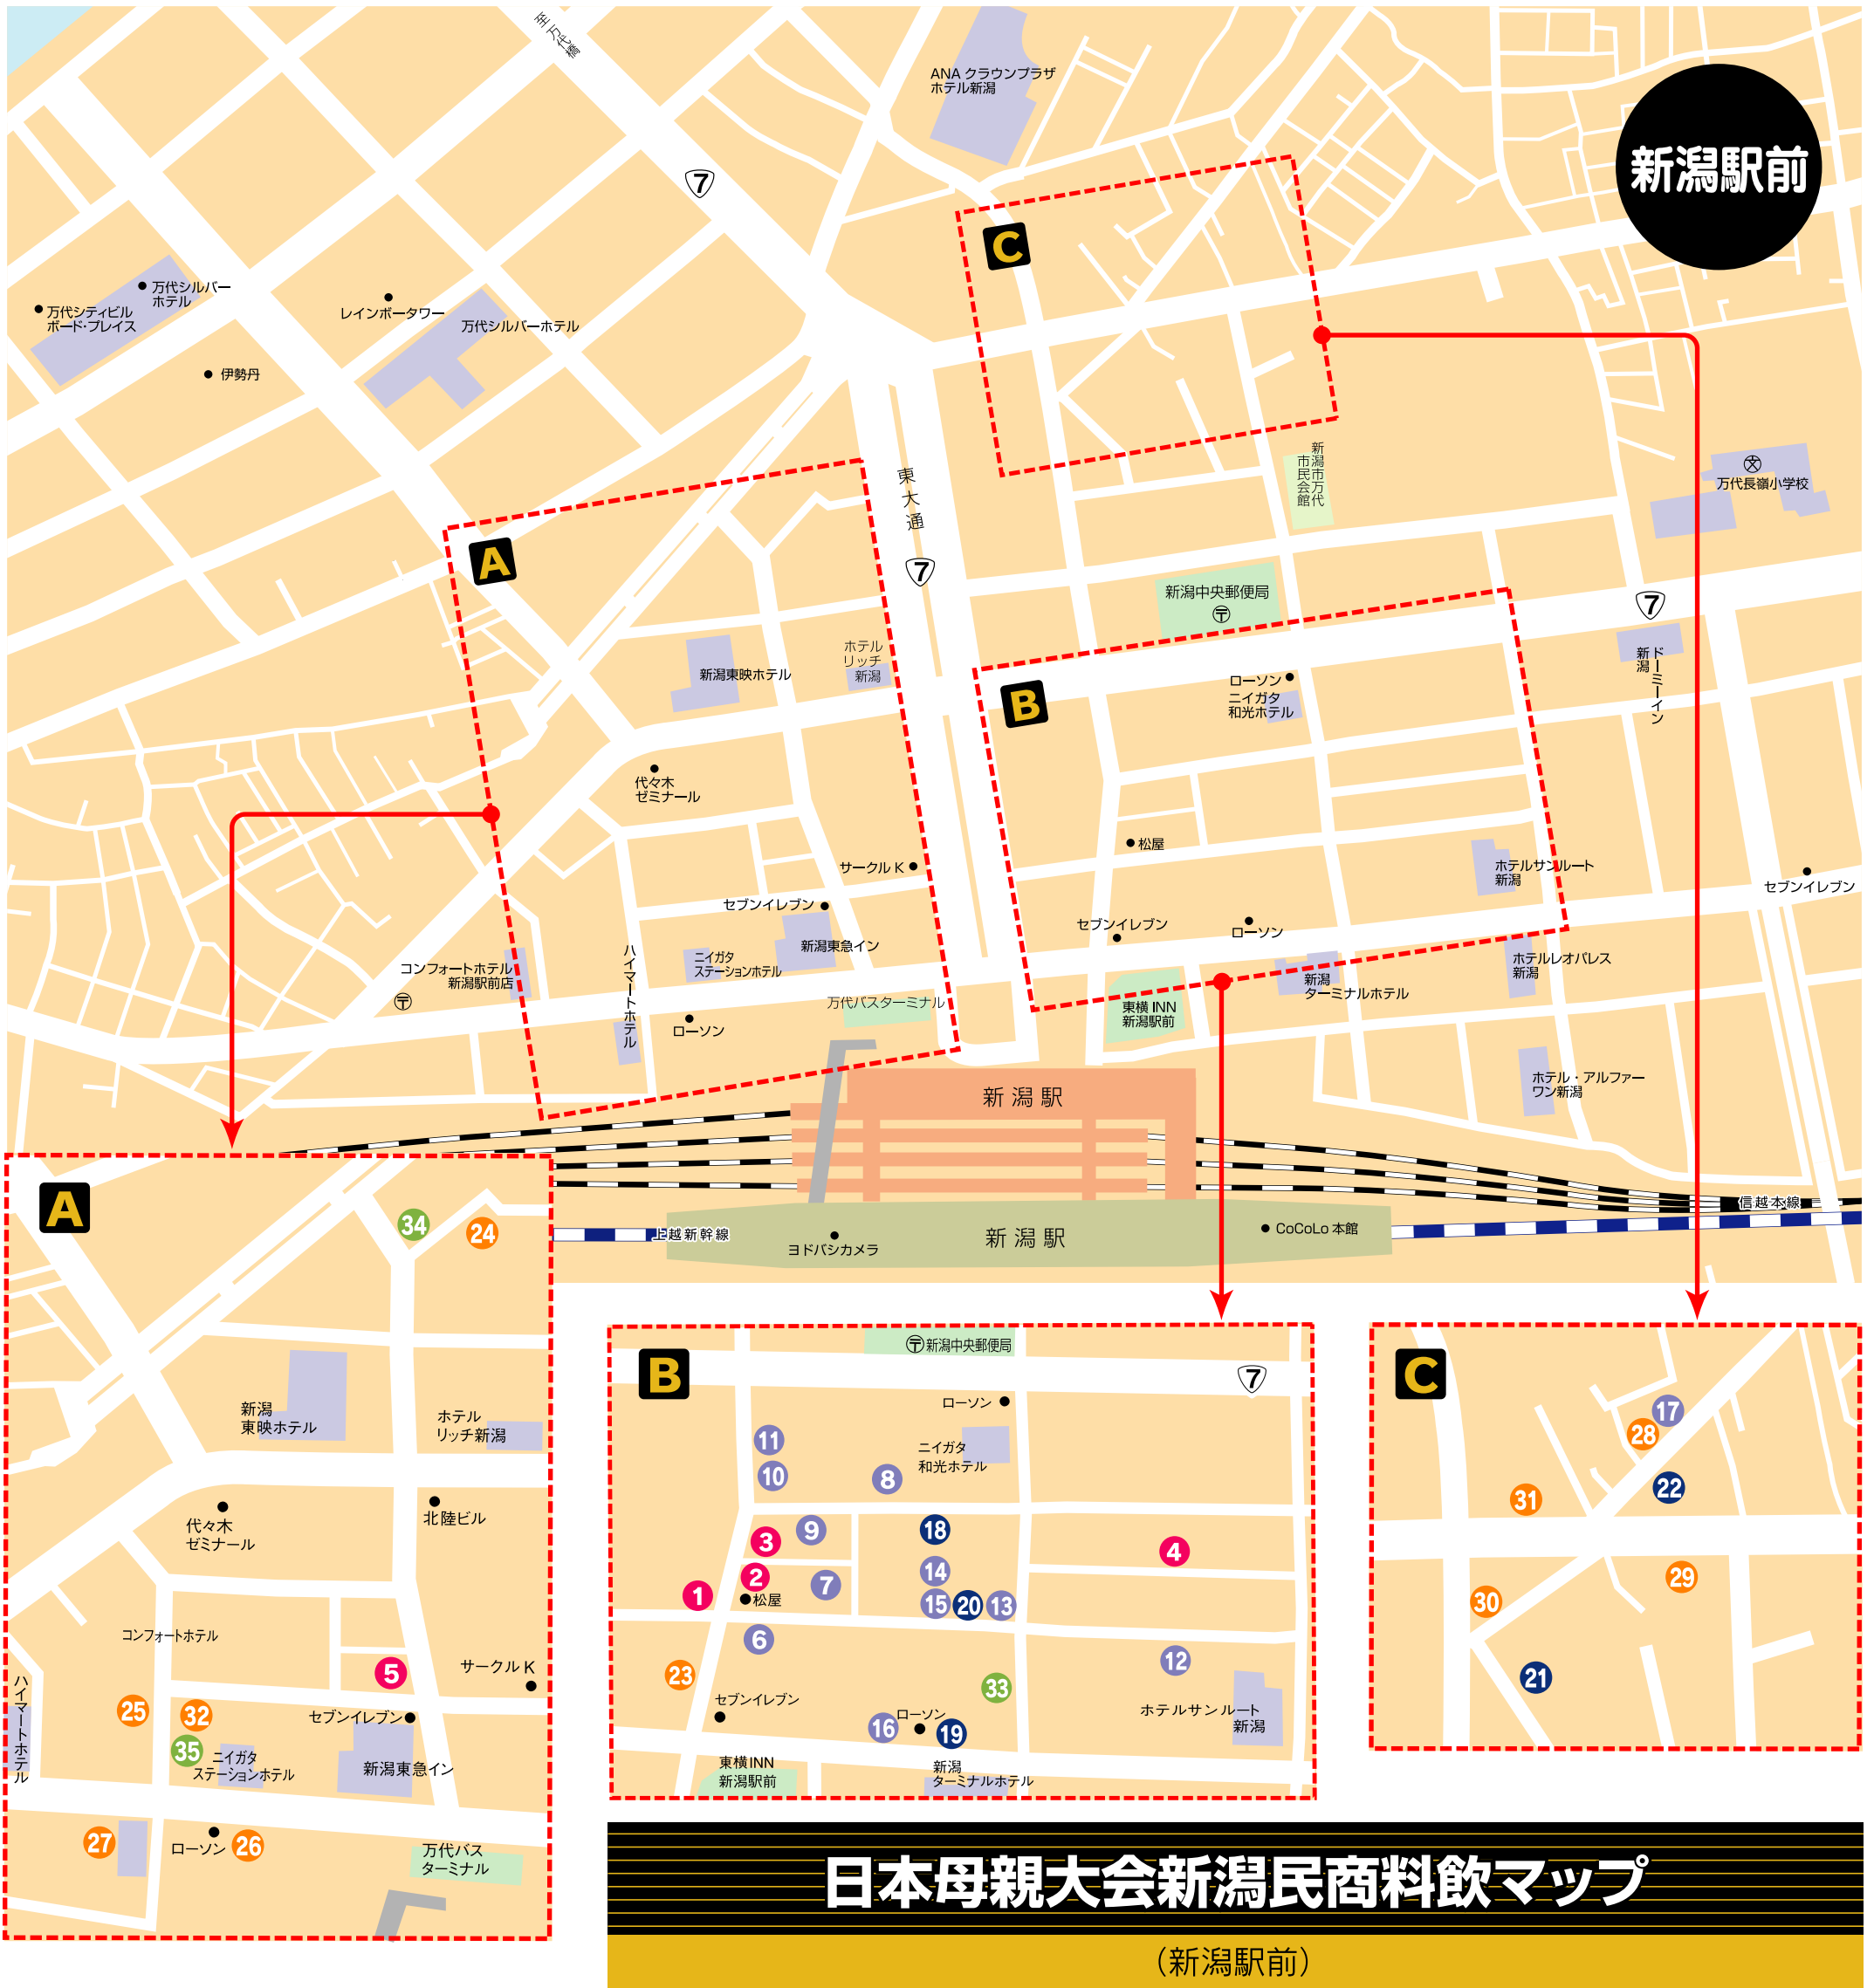

新潟駅前

日本母親大会新潟民商料飲マップ

(新潟駅前)

中華料理・ラーメン

- | | | | |
|-------------|---------|-----------|--------------|
| ① 蓬菜 (ほうらい) | 中央区東大通1 | 帝石ビル駐車場1F | 025-243-1263 |
| ② ハルピン餐厅 | 中央区東大通1 | | 025-241-7620 |
| ③ 広東菜館 | 中央区東大通1 | | 025-249-2535 |
| ④ 聖龍 | 中央区東大通1 | | 025-241-5558 |
| ⑤ ヒヨコ | 中央区弁天1 | | 025-241-7796 |

スナック

- | | | | |
|-------------|---------|-------------|--------------|
| ⑥ ニューフレンド | 中央区東大通1 | | 025-244-7305 |
| ⑦ ユートピア | 中央区東大通1 | | 025-241-3406 |
| ⑧ 嵯峨 (さが) | 中央区東大通1 | 志満津ビル1F | 025-243-5179 |
| ⑨ 彩花 | 中央区東大通1 | | 025-243-9830 |
| ⑩ Paro Paro | 中央区東大通1 | 村信ビル6F | 025-247-5040 |
| ⑪ アミーゴ | 中央区東大通1 | 村信ビル3F | 025-248-9229 |
| ⑫ ノーブル | 中央区東大通1 | パルコミニオンビル5F | 025-247-6768 |
| ⑬ ニューぱら | 中央区東大通1 | 杏番館2F | 025-246-3655 |
| ⑭ 遥遥 (はるばる) | 中央区東大通1 | 三友ビル3F | 025-246-3811 |
| ⑮ シャローム | 中央区東大通1 | 三友ビル3F | 025-247-5950 |
| ⑯ 駅 | 中央区東大通1 | 新潟セーヌビル5F | 025-245-1140 |
| ⑰ 藍 (あい) | 中央区万代5 | | 025-241-5220 |

焼肉・やきとり

- | | | | |
|----------|---------|-----------|--------------|
| ㉝ 真っ赤な太陽 | 中央区東大通1 | 来々軒第2ビル2F | 025-245-5090 |
| ㉞ 大東園 | 中央区東大通2 | | 025-244-4369 |
| ㉟ 串吉 | 中央区弁天1 | 弁天INGビル1F | 025-247-9444 |